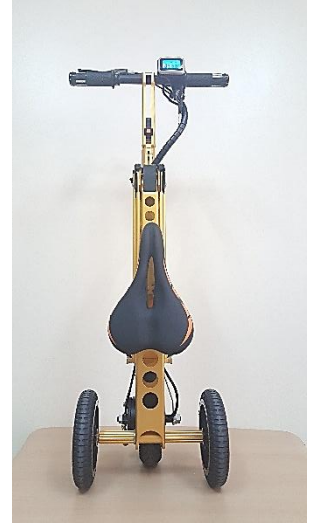

أبعاد الصفوة  
AL SSAFWA DIMENSIONS

حياة.. يومية .. أسهل  
Daily .. Life .. Easier

التواصل

[Alssafwa@yahoo.com](mailto:Alssafwa@yahoo.com)

Call: 0126743711

App: 0551298415

Mobile: 0542889116

اسكوتر كهربائي خفيف

Scoter Electrical

سهل التطبيق والحمل

User weight 120Kg

Distance - 25KM

Charge 3.5 hours

Max speed 20Km/H

Total Scoter weight- 11kg

تتحمل وزن المستخدم حتى ١٢٠ ك

المسافة ٢٥ كم

شحن البطارية : ٣.٥ ساعة

أقصى سرعة ٢٠ كم/ساعة

وزن الإسكوتر ١١ كيلو